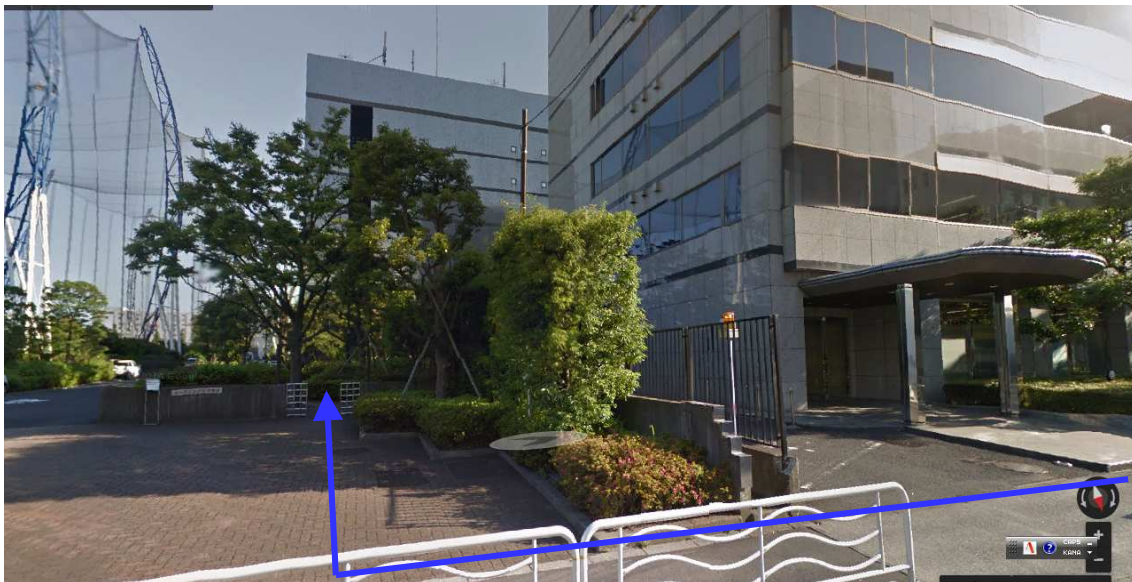

## ■東京支社 案内図

東京メトロ東西線 東陽町駅 3番出口より徒歩7分。

## ■イーストスクエア東京 入口

矢印の方向へアーチをくぐり直進してください。

正面玄関より入館後、セキュリティゲートの傍にあるインターホンで「702」を押しで呼び出していただくようお願い致します。(無断でゲート通過を行うと警報が鳴ります。)