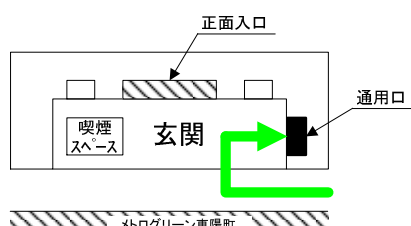

※土曜、祝祭日にご訪問の場合

通用口にあるインターホンで「702」を押すと弊社職員がインターホンに出ます。弊社の方で解錠を行いますので、解錠を確認した後、入館願います。

↓
入館後セキュリティゲートの前でお待ち下さい。職員が通用口に参ります。

※セキュリティゲートを無断で通過すると警報が鳴ります。御注意下さい。